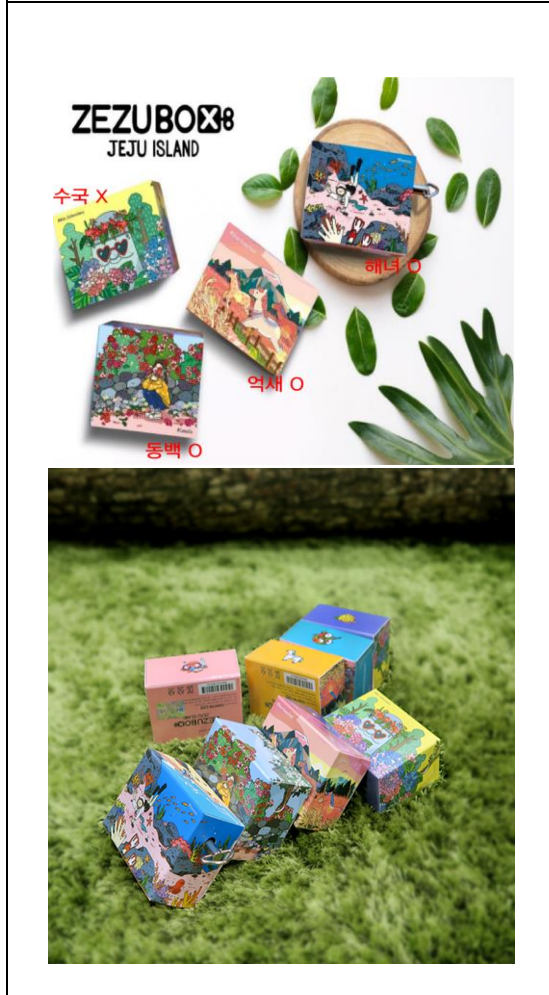

商品規格書

  ドゥーイング	217 Jungang-ro, jeju-si, jeju-do, Korea	商品名	ミニミュージックボックス	FOB	6,000ウォン
		ホームページ	www.doingstory.co.kr	MOQ	協議
				サンプル提供価格	

春のあじさい、夏の海女さん、秋のススキ、冬の椿、済州の四季を盛り込んだミュージックボックスです

ゼンマイ式なので電池不要、ゼンマイを3~4回程度巻くと3分間音が流れます

曲名：風が吹く場所_キム・グァンソク

※ アジサイはデザインリニューアル作業中のため、海女さん、ススキ、椿のみ提供可能です

製品仕様	
分類名称	オルゴール
原産地	中国
資源再利用可否	
重量	100g
内容量	100g
セット内容	イラストケース、ムーブメント
使用期限	
JANコード	海女 8809640500183、ススキ 8809640500213 椿 8809640500206
使用方法	
イラストケース内部に同梱されているハンドルを取り出した後、ムーブメントに連結し3~4回巻いてください	
注意事項	
製品の特性上レバーを過度に回すとムーブメントに負荷がかかります	
企業紹介	
文化コンテンツを開発し、「神話の島」済州を全世界に知らせる済州地域の先導する企業です 済州の神話を再解釈し、創作したストーリーとキャラクターで教育用童話、地上波アニメ、天然機能性製品開発など様々なコンテンツを作っています	
主要輸出国	

包装	サイズ	個数	重量	備考
1個	パッケージ52*35*68mm	1	100g	
インボックス	ハンドルを含む完成品52*35*86mm	1	100g	
アウトボックス				

■ お問い合わせ

(社)済州経済通商振興院 東京通商代表部
東京都新宿区四谷2丁目14-4ミツヤ四谷ビル301号
Tel 03-6457-7112
Fax 03-6457-7282
E-mail jejujapantokyo@gmail.com