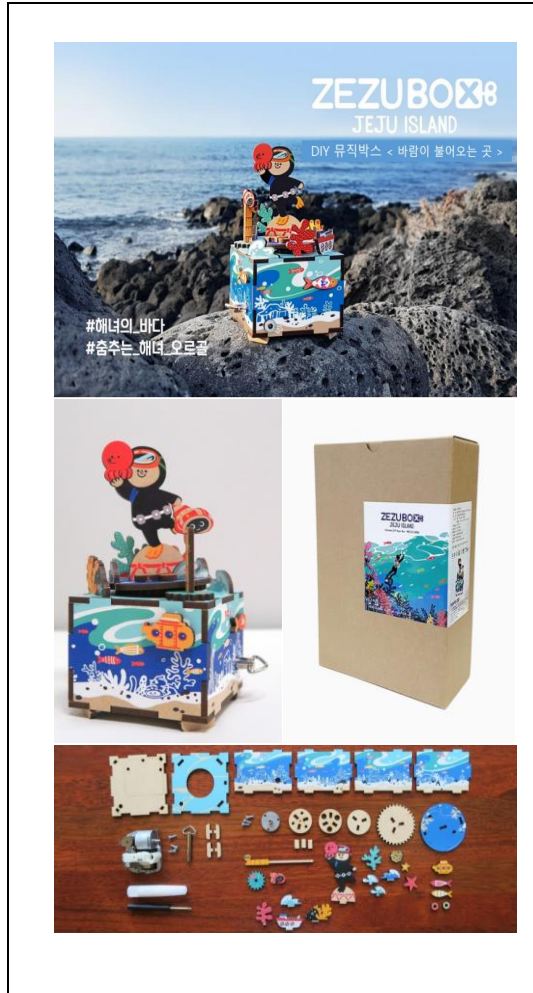

商品規格書

 ドゥーイン	217 Jungang-ro, jeju-si, jeju-do, Korea	商品名	DIY 海女オルゴール
		ホームページ	<a href="http://www.doingstory.co.kr">www.doingstory.co.kr</a>

FOB	15,000ウォン
MOQ	協議
サンプル提供価格	

済州の海と可愛く踊るの海女さんをイメージした自分で作るDIYミュージックボックスです