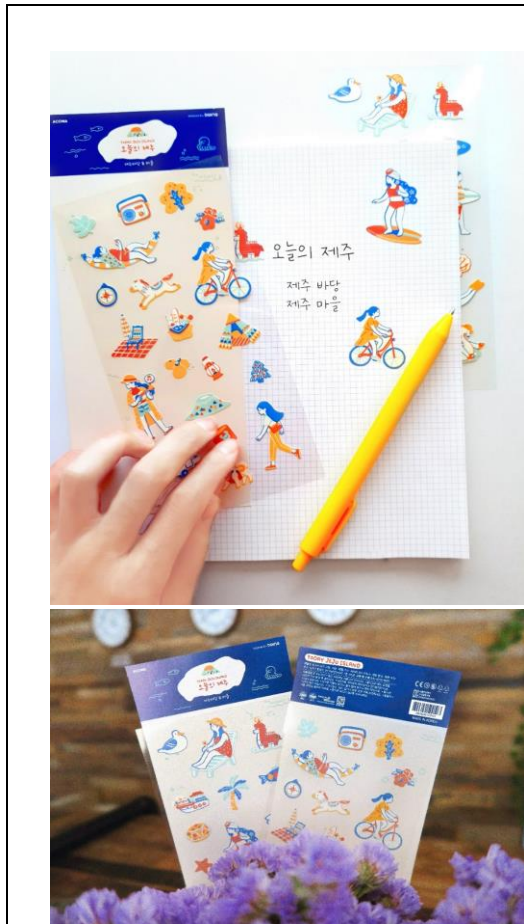

商品規格書

  ドウイン	217 Jungang-ro, jeju-si, jeju-do, Korea	商品名	今日の濟州PVCステッカー(濟州バダン、濟州マウル)
		ホームページ	www.doingstory.co.kr

FOB	1750ウォン
MOQ	協議
サンプル提供価格	

濟州の海、濟州の町をテーマにしたニュートン感のある5色を使ったイラストステッカーです

PVC素材なので日記、モバイルバッテリー、ノートパソコン、スマホなど様々な場所にポイントとして貼ったり、小さめなのでスペースも選ばず様々な場所に使用できます

素材の特性上、プラスチックには貼り跡を残さず剥がせます

洗練されたシールの縁のディテールにこだわったアウトラインが特徴です

製品仕様	
分類名称	ステッカー
原産地	中国
資源再利用可否	
重量	10g
内容量	3g
セット内容	ステッカー
使用期限	
JANコード	8809640500374

使用方法

注意事項

企業紹介
文化コンテンツを開発し、「神話の島」濟州を全世界に知らせる濟州地域の先導する企業です 濟州の神話を再解釈し、創作したストーリーとキャラクターで教育用童話、地上波アニメ、天然機能性製品開発など様々なコンテンツを作っています

主要輸出国

包装	サイズ	個数	重量	備考
1個	87*230mm	1	10g	
インボックス	87*170mm	1	3g	
アウトボックス				

■お問い合わせ
(社)濟州經濟通商振興院 東京通商代表部 東京都新宿区四谷2丁目14-4ミツヤ四谷ビル301号 Tel 03-6457-7112 Fax 03-6457-7282 E-mail jejujapantokyo@gmail.com